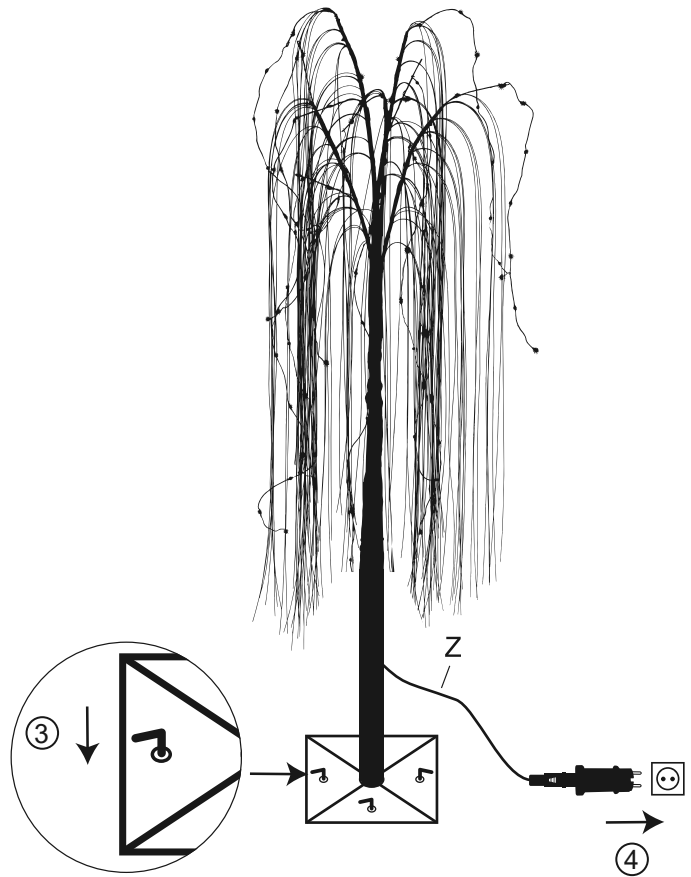

LED 0,02 W
2 lm
t 25.000 h
T_k 3.000 K
 15.000 x
 <0,5 s

996966

230V / 50Hz ~

100 x LED 4,5V DC / 0,02W

Leuchten**Direkt**

LeuchtenDirekt GmbH
Olakenweg 36 • 59457 Werl
Germany